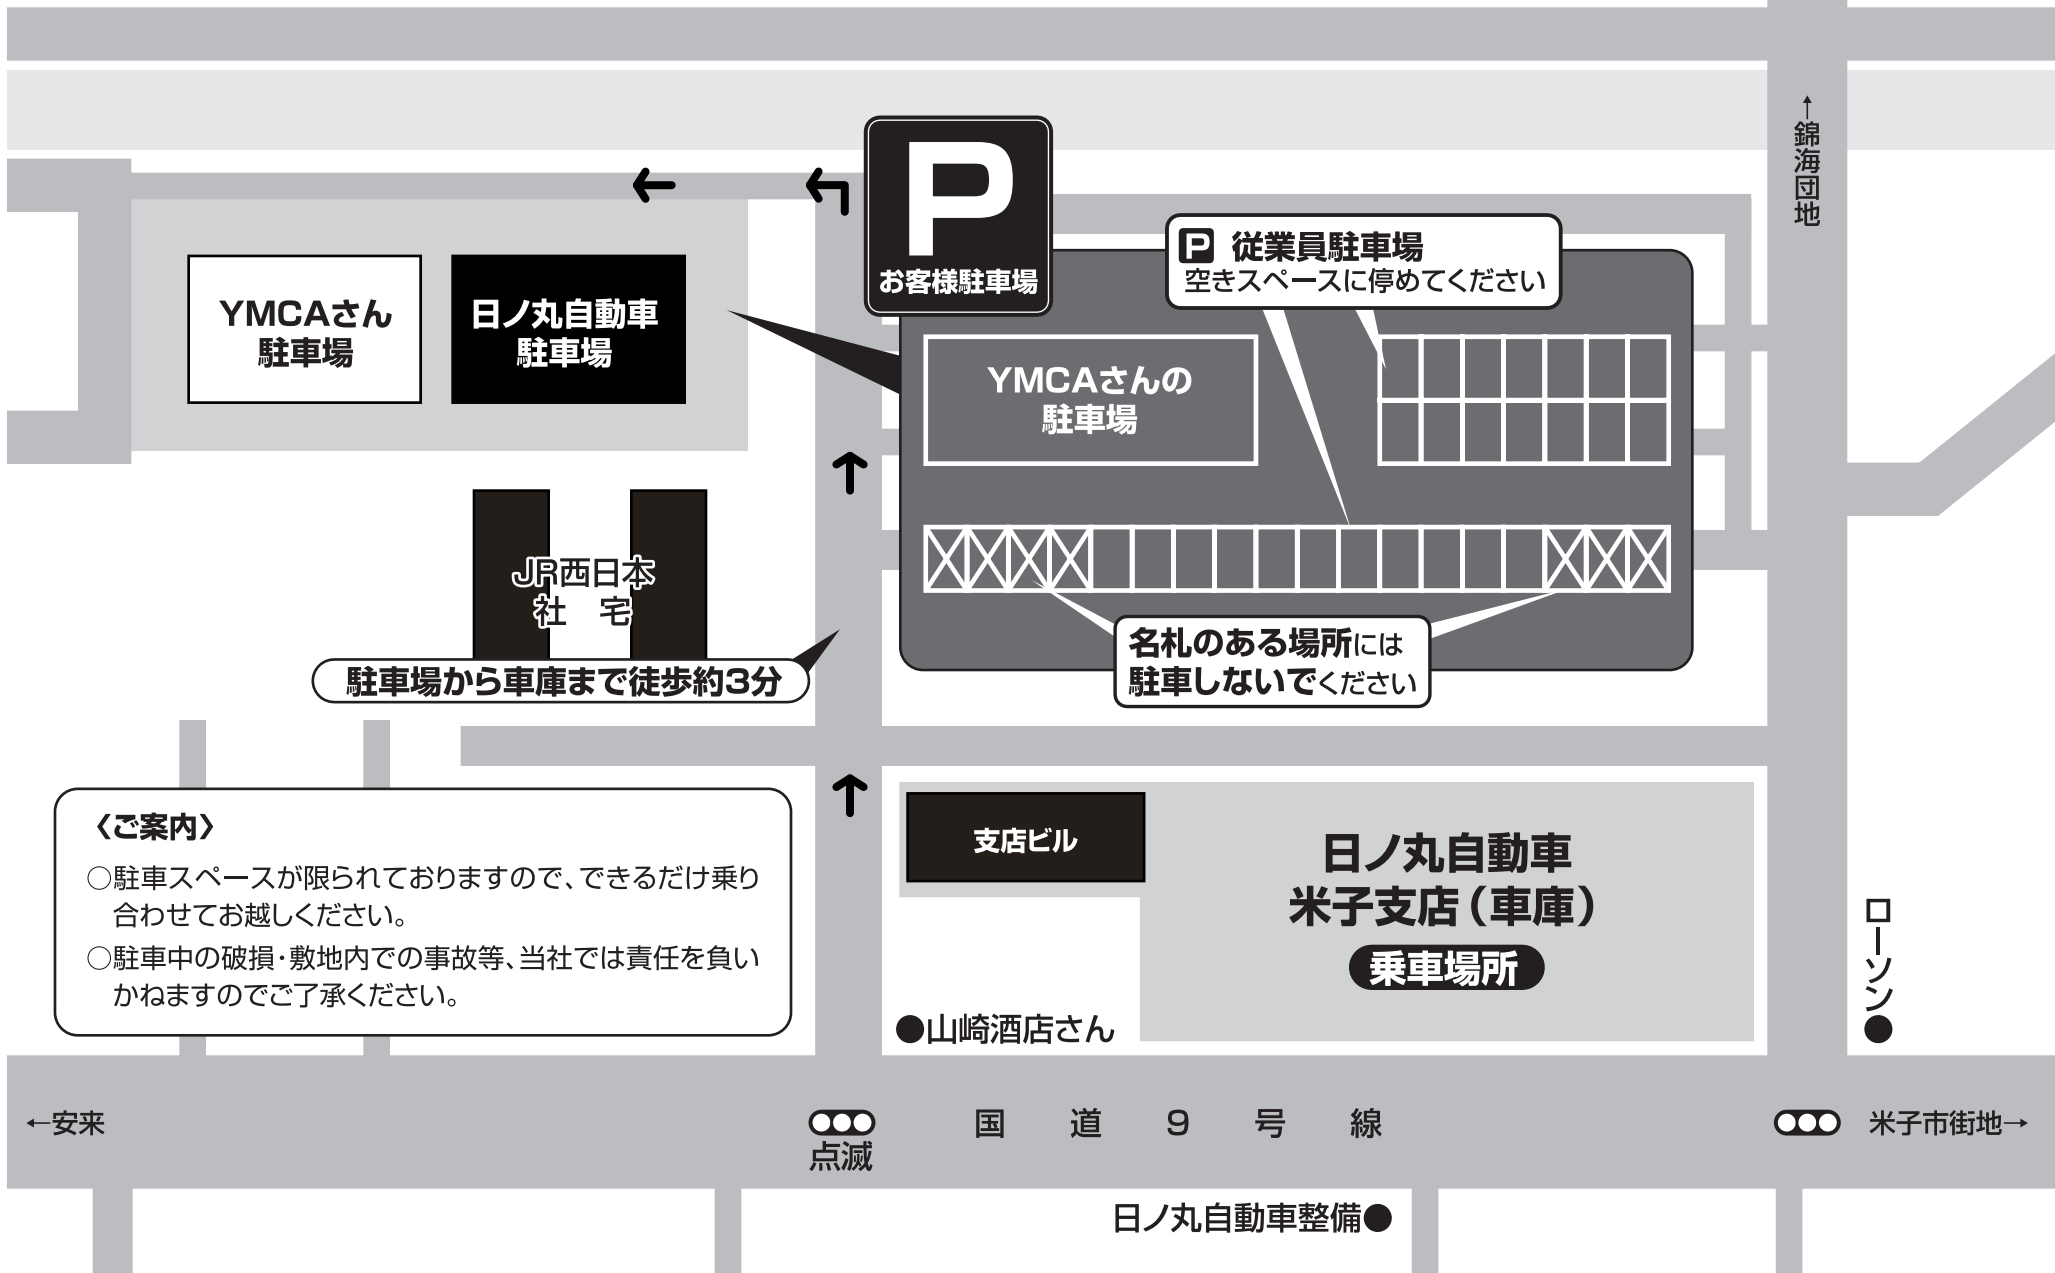

日ノ丸自動車祇園町車庫乗車のお客様へ 駐車場のご案内

YMCAさん
駐車場

日ノ丸自動車
駐車場

P
お客様駐車場

P 従業員駐車場
空きスペースに停めてください

YMCAさんの
駐車場

JR西日本
社宅

駐車場から車庫まで徒歩約3分

名札のある場所には
駐車しないでください

↑ 錦海団地

ローソン ●

〈ご案内〉
○駐車スペースが限られておりますので、できるだけ乗り
合わせてお越しく下さい。
○駐車中の破損・敷地内での事故等、当社では責任を負い
かねますのでご了承ください。

支店ビル

日ノ丸自動車
米子支店 (車庫)
乗車場所

●山崎酒店さん

←安来

点滅

国道9号線

米子市街地→

日ノ丸自動車整備 ●